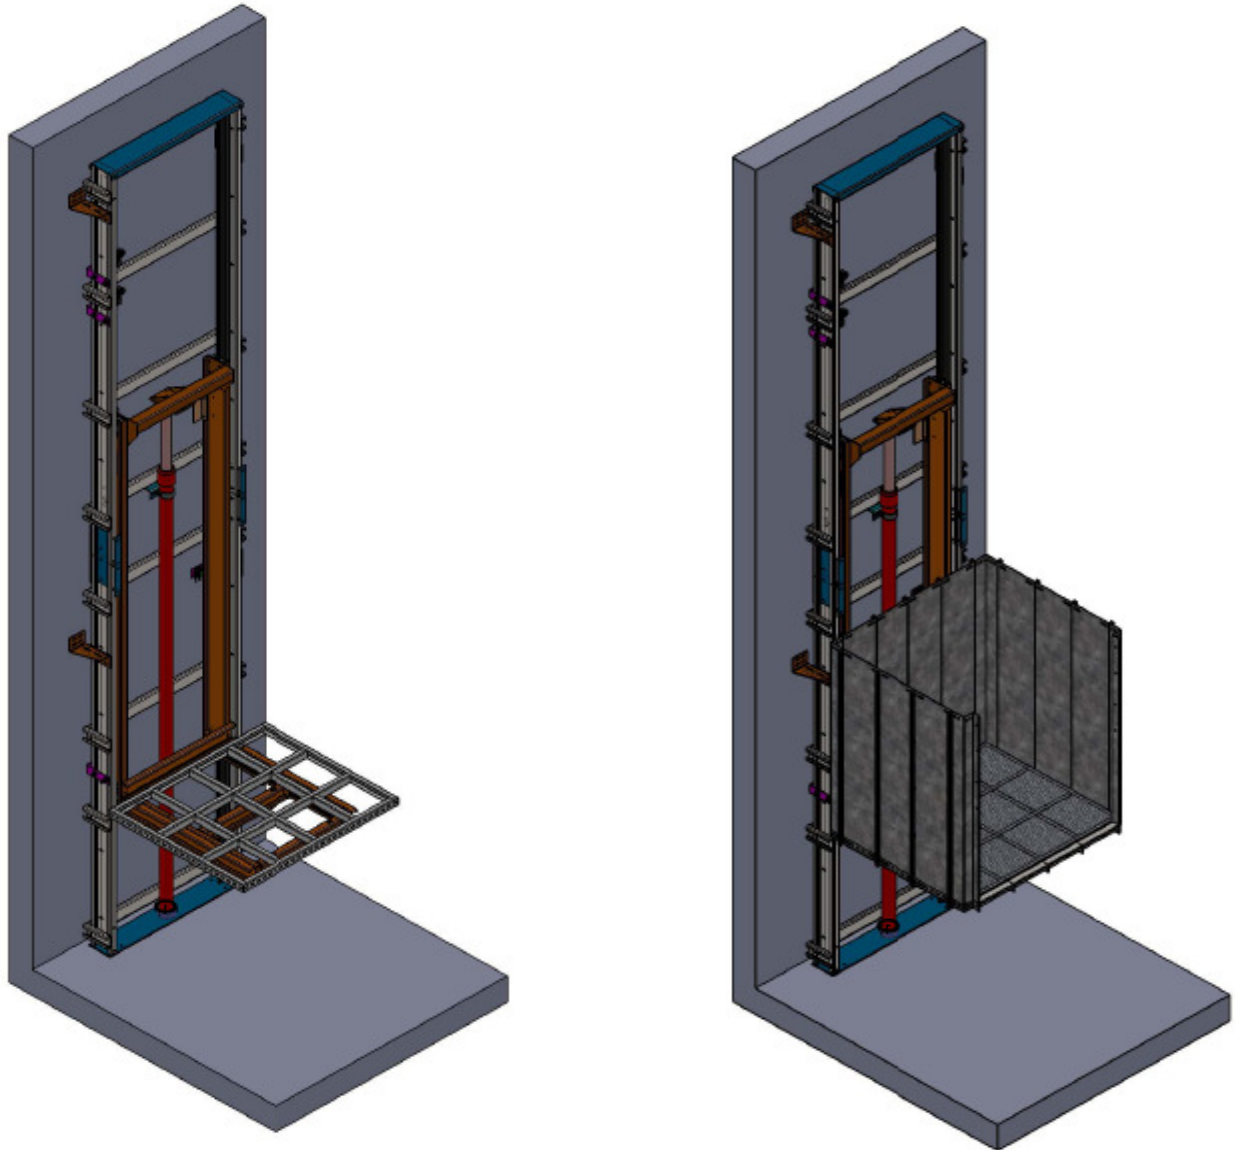

Compact Ανελκυστήρες Φορτίων BIOFIAL

Άμεση ανάρτηση (1:1) με σασί – προϊόντα BCF 600 D / BCF 1000 D

Τύπος	BCF - 600 D	BCF - 1000 D
Ανάρτηση	Direct 1:1	
Μέγιστο ωφέλιμο φορτίο (Kg)	600	1000
Μέγιστο αναρτώμενο φορτίο (Kg)	950	1600
Ελάχιστο Βάθος Πυθμένα (mm)	250	300
Ελάχιστη Άνω Απόληξη (mm)	3200	3200
Πλάτος Πλατφόρμας - PW (mm)	1600	1800
Βάθος Πλατφόρμας - PD (mm)	1200	1500
Οδηγοί	75 x 62 x 10	89 x 62 x 16
Μέγιστη Διαδρομή (m)	12	12
Μέγιστη Ταχύτητα (m/sec)	0,15	0,15
Τύπος Οδήγησης	Παπουτσάκια	Ράουλα
Άνοιγμα Οδηγών DBG (mm)	500-1000	700-1200
Έμβολο	Σειρά K.1 / Y2 / Y3	Σειρά K.1 / Y2 / Y3
Μονάδα Ισχύος	Σειρά T.A. / T.B.	Σειρά T.A. / T.B.